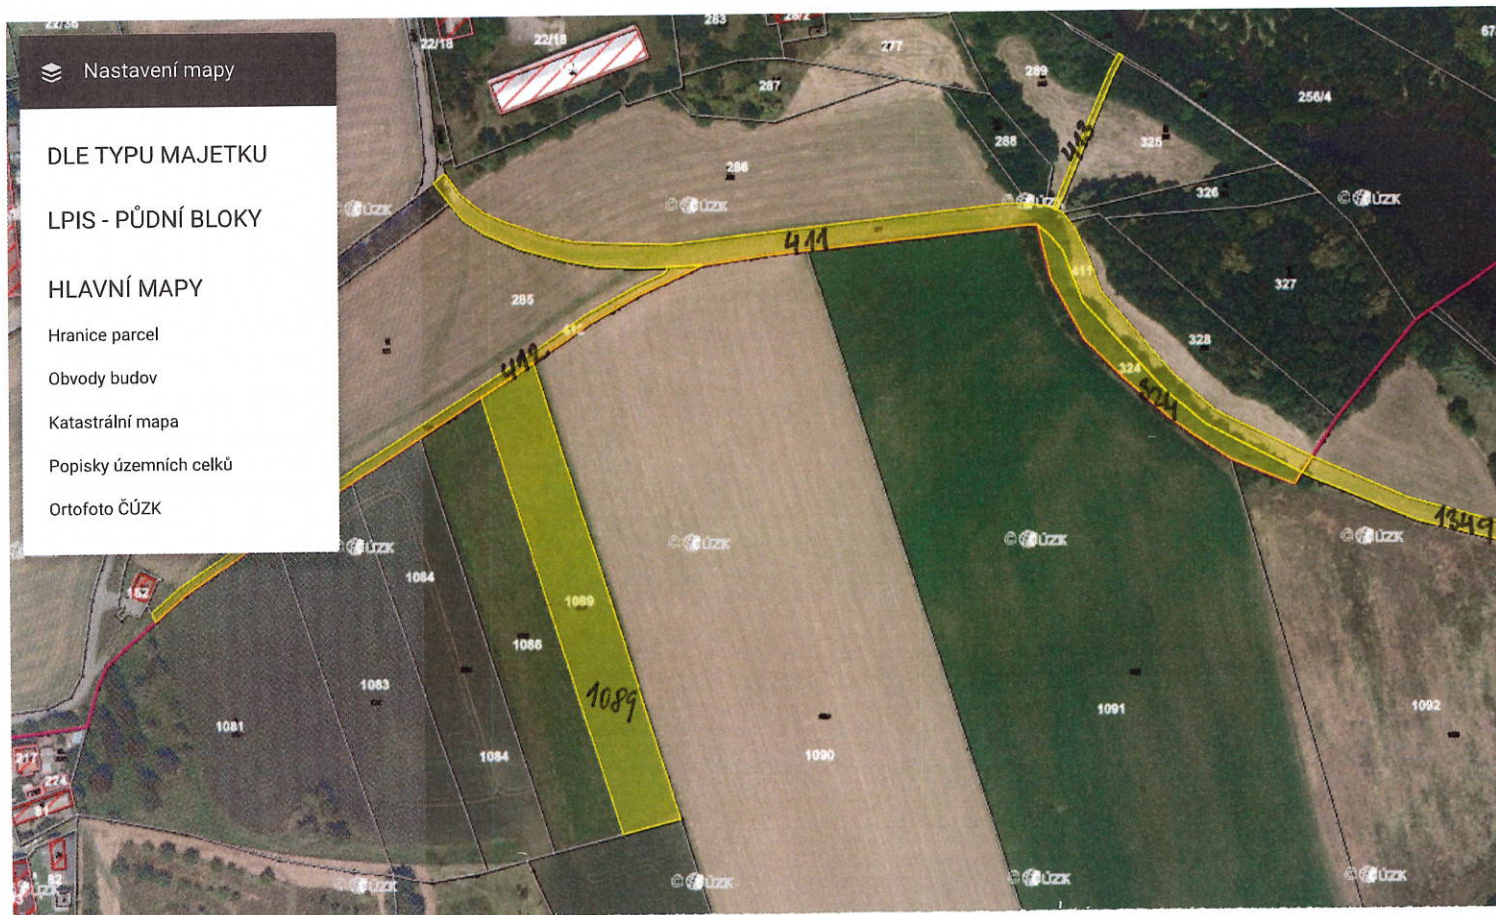

k. ú. Předhradí parc. č. 428

- Nastavení mapy
- DLE TYPU MAJETKU
- LPIS - PŮDNÍ BLOKY
- HLAVNÍ MAPY
- Hranice parcel
  - Obvody budov
  - Katastrální mapa
  - Popisky územních celků
  - Ortofoto ČÚZK

k. ú. Předhradí parc. č. 428, 379